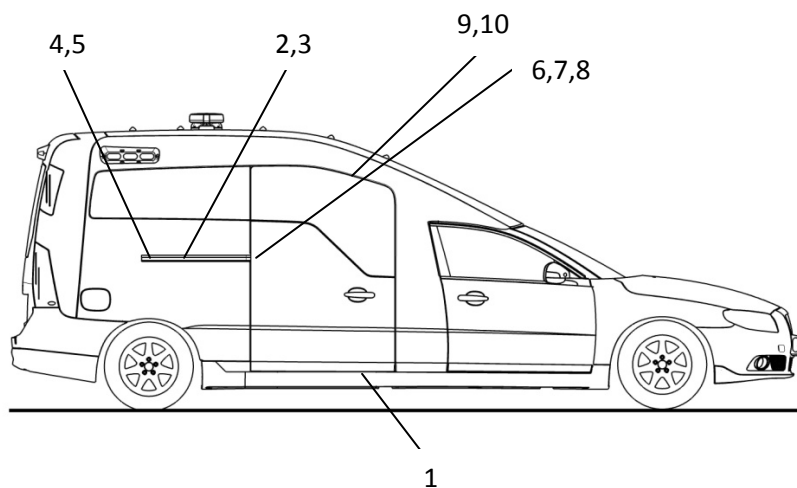

8680669	Kupéfilter Lättviktsaggr. V70 Amb. 94X360mm

9. Lås, slädsystem, skjutdörrar och baklucka

	Artikelkod	Benämning
1	8656085	Dörrstyrning nedre kpl
2	8656285	Glidskena mittre V, kpl
3	8656286	Glidskena mittre H. kpl
4	8656287	Ändstycke H Glidskena V70 Amb
5	8656289	Ändstycke V Glidskena V70 Amb
6	8657961	Mellansläde vä skjutdörr
7	8657974	Glidlager 8x9,5-15
8	8657977	Mellansläde hö skjutdörr
9	8657997	Övre dörrstyrning hö kpl
10	8657998	Övre dörrstyrning vä kpl