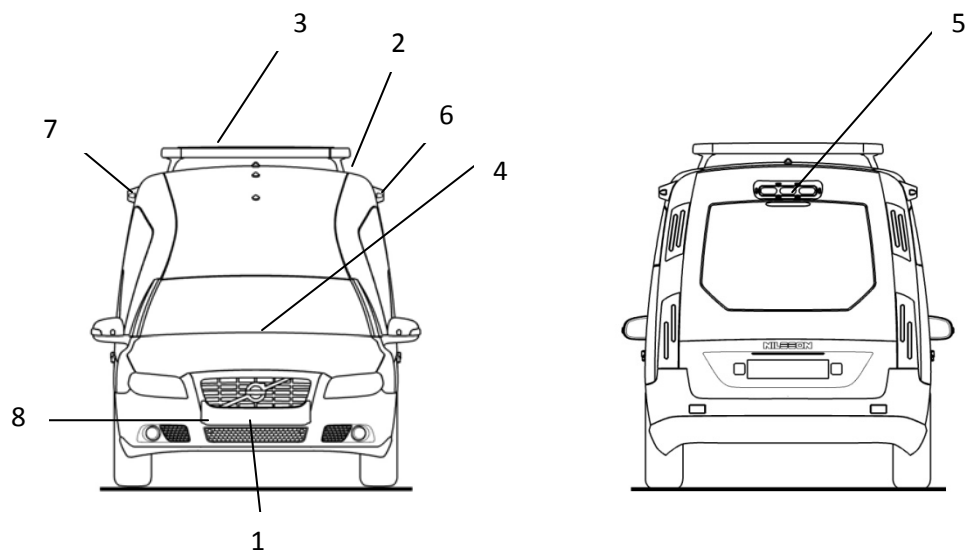

6. Blåljus

	Artikelkod	Benämning
1	5572105	Konsol registreringsskylt
2	5572106	Fäste Justerbart larmbåge SOS 9000
3	5572107	Larmbåge
	5572113	VT76 arbetsljus/backljus
	5572114	GU76 gul infälld LED lampa
4	5572115	BL60 Blå LED lampa Vindruta
5	5572116	Arbetsljuskonsol Mittre Baklucka
6	5572117	Arbetsljuskonsol V
7	5572118	Arbetsljuskonsol H
8	5572119	Lampa Reg.Skylt BL76W
	5572121	Sirenållare V70 Amb. Svartkromaterad
	5572126	Blå LED modul till larmbåge (reservdel)
	5572127	Arbetsljuskonsol bak V (option)
	5572128	Arbetsljuskonsol bak H (option)
	V701017	LED Lampa Blå BL76, Med Flasher