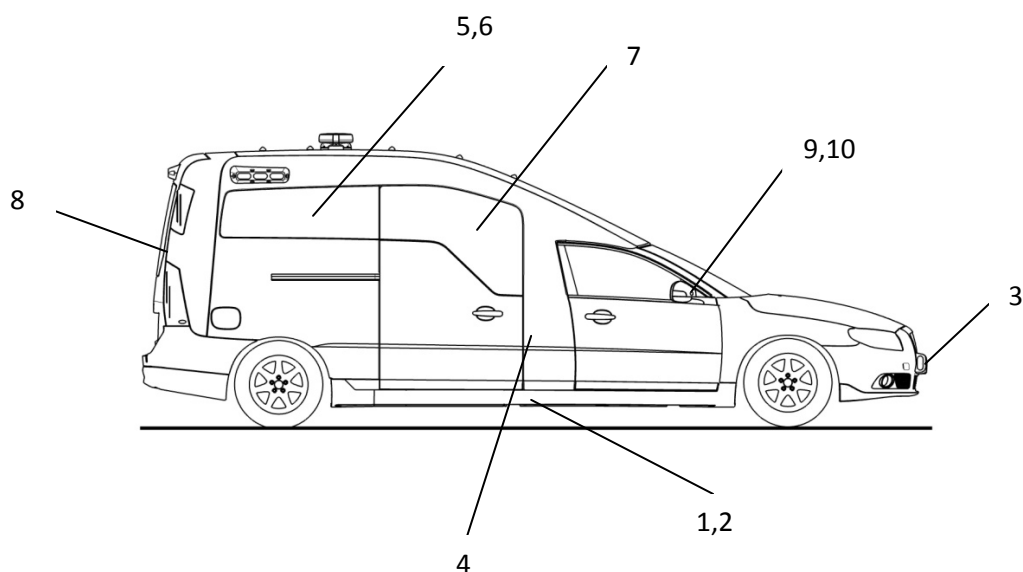

3. Kaross, lister, glas

	Artikelkod	Benämning
1	5572123	Bottensvällare V, V70 amb 2010
2	5572124	Bottensvällare H, V70 amb 2010
3	5572129	Fäste extraljus
4	5575112	Tätninglist V/H Skjuddörr Amb
5	5575122	Glas höger sida
6	5575121	Glas vänster sida
7	5575203	Glas skjuddörr höger
8	5575404	Glas baklucka
9	630020	Reservdel backspegelkåpa H kpl med blåljus och dekor
10	630021	Reservdel backspegelkåpa V kpl med blåljus och dekor
	630022	Dekor backspegelkåpa H
	630023	Dekor backspegelkåpa V