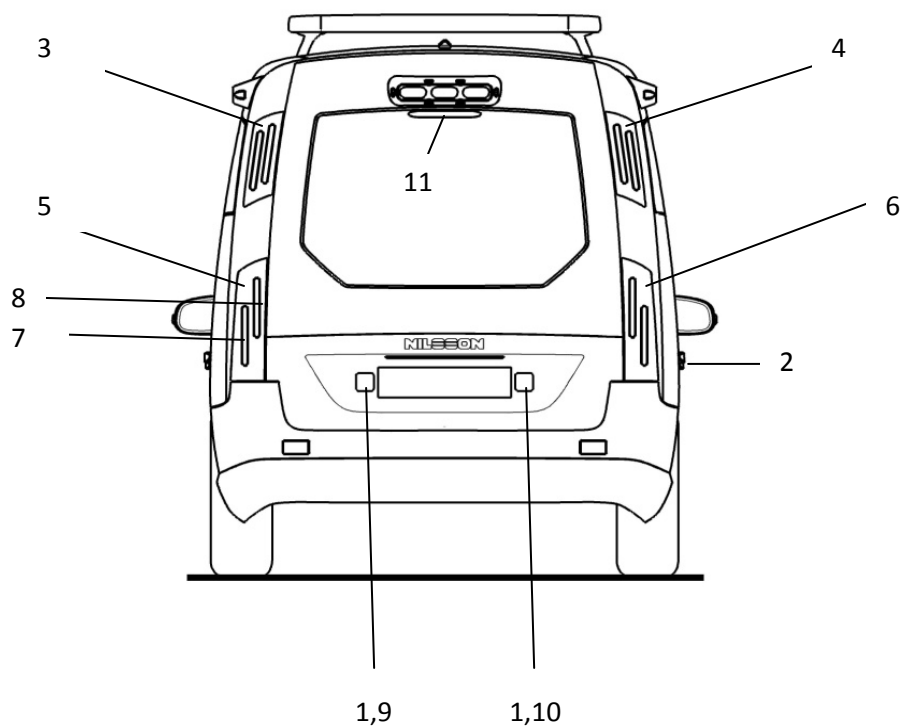

7. Övrig yttre belysning

	Artikelkod	Benämning
1	5502120	Distanskonsol Dim/Bakljus Amb V70
2	5504147	Sidomarkeringslampa
3	5572101	Dekorpanel Bakljus Övre V
4	5572102	Dekorpanel Bakljus Övre H
5	5572103	Dekorpanel Bakljus Nedre V
6	5572104	Dekorpanel Bakljus Nedre H
7	5572108	Blinkers GU90 Vert. Amb V70 2010
8	5572109	Broms/Bakljus RD90 Amb V70 2010
9	5572111	Dimbakljus RD91
10	5572112	Backljus VT91
11	8680402	Bromslykta LED Ny