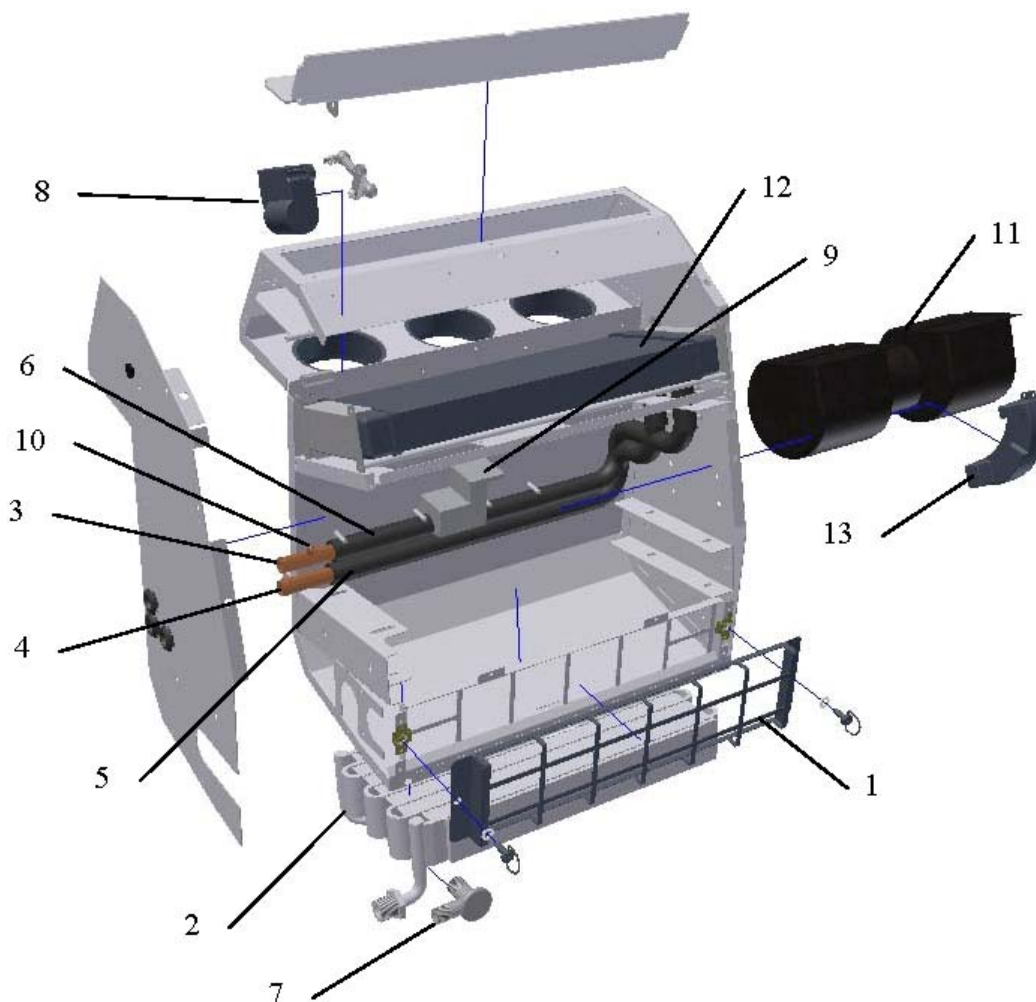

8. ACC sjukhytt

	Artikelkod	Benämning
1	730001	Grovfiler 360x90
2	730002	Kylelement
3	730003	Termostatrör förlängt
4	730004	Skarvrör dia 16 mm
5	730005	Vattenslang 1
6	730006	Vattenslang 2
7	730007	Exp. ventil 1
8	730008	Recirkulationsmotor 12/24 V
9	730009	Vattenventil ECC, 12 v
10	730010	Termostat vatten
11	730011	Fläktenhet typ 750, 12 V
12	730012	Värmeelement
13	730013	Fläktregulator ECC 12V/24V