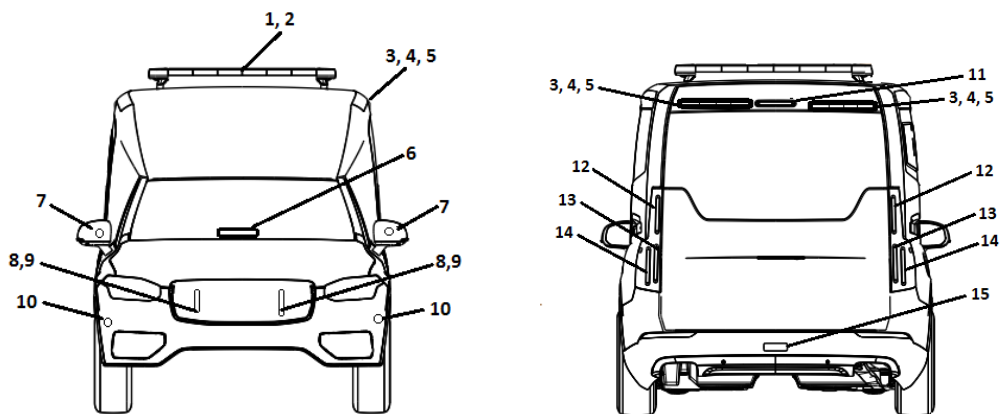

3. Yttre belysning

Nr.	Artikelkod	Benämning
1	66760087	Larvbåge W1, (7 blå fram, 7 blå bak) blå kåpa
2	66760030	Larvbåge W2c, (5 blå 2 gula fram, 7 blå bak) klar kåpa
3	66770048	Lampa BL52, horisontell blå
4	66770049	Lampa WH52, horisontell vit
5	5407010	Lampa AM52, horisontell gul
6	66760090	Lampa BL52 fäste för vindruta
7	5207029	Lampa BL88, blå
8	66760040	Fäste för lampa L52 i grill
9	66770047	Lampa L52, vertikal blå i grill
10	5207029	Lampa BL88, blå
11	66770052	Bromsljus
12	5572137	Blinkers
13	66770051	Backljus
14	5572109	Bakljus/bromsljus
15	66770050	Dimljus
	66770044	Handyknapp (förarutrymme)
	66770041	Touchpanel H5 (förarutrymme)