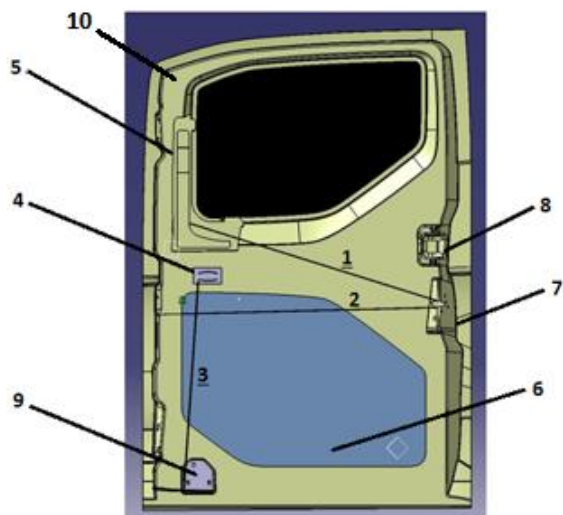

5. Skjutdörrar, baklucka

Skjutdörrar

Höger