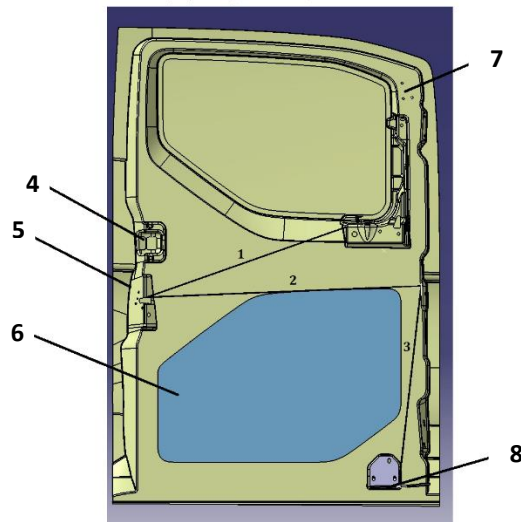

Vänster

Nr:	Art.kod	Benämning
1	5575225	Vajer invändig dörröppnare-lås
2	66750051	Vajer lås-ytterhandtag
3	66750050	Vajer friläggare-dörrstopp
4	66750067	Friläggare öppen dörr
5	66750014	Invändig dörröppnare
6	66750044	Panel insida höger
7	Volvo org.	Dörrlås höger bakdörr XC90
8	66750033-1	Mellansläde Höger
9	66750006	Nedre dörrsläde höger
10	66750036	Övre dörrstyrning höger

Nr:	Art.kod	Benämning
1	66750054	Vajer nödöppning-lås
2	66750051	Vajer lås-ytterhandtag
3	66750053	Vajer ytterhandtag-nedre dörrsläde
4	66750034-1	Mellansläde vänster
5	Volvo org.	Dörrlås vänster bakdörr XC90
6	66750045	Panel insida vänster
7	66750035	Övre dörrstyrning vänster
8	66750024	Nedre dörrsläde vänster

Baklucka

Artikelkod	Benämning
66760088	Gasfjäder baklucka XC90
8656644	Stroppfäste
8656989	Handtagsstropp
8680212	Ytterhandtag
66760064	Panel insida baklucka
5502128	Tätninglist baklucka
66752002	Glas baklucka
66752012	Lampkåpa ovkant baklucka