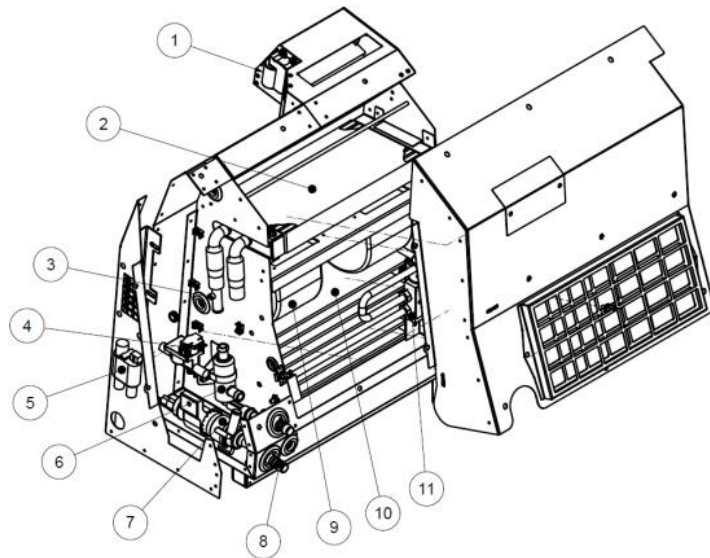

4. AC Sjukhytt

Nr:	Art.nr:	Benämning:	Antal:
1	8001981	Spjällmotor	1st
2	8002503	Värmeelement	1st
3.1	8002848	Termostatrör	1st
3.2	8002143	Termostat	1st
4	8002049	Vattenventil	1st
5	8002901	Reläkontakt	1st
6	8002864	Motorvärmare	1st
7	8002403	Cirkulationspump	1st
8	8002459	Skarvrör	2st
9	8001664	Fläkt, 12V, 3-hast.	1st
10	8001605	Kylelement	1st
11	8001032	Expansionsventil	1st
12	3501285	Filter 361x165mm	1st
Ingående artiklar som inte är med på bild			
13	8002959	Ø16 slang, 90° (150x180mm)	1st
14	8002960	Ø16 slang, 90° (115x45mm)	1st
15	8002961	Ø16 slang, 90° (170x45mm)	1st
16	8002962	Skarvrör vinkel 90° plast	1st