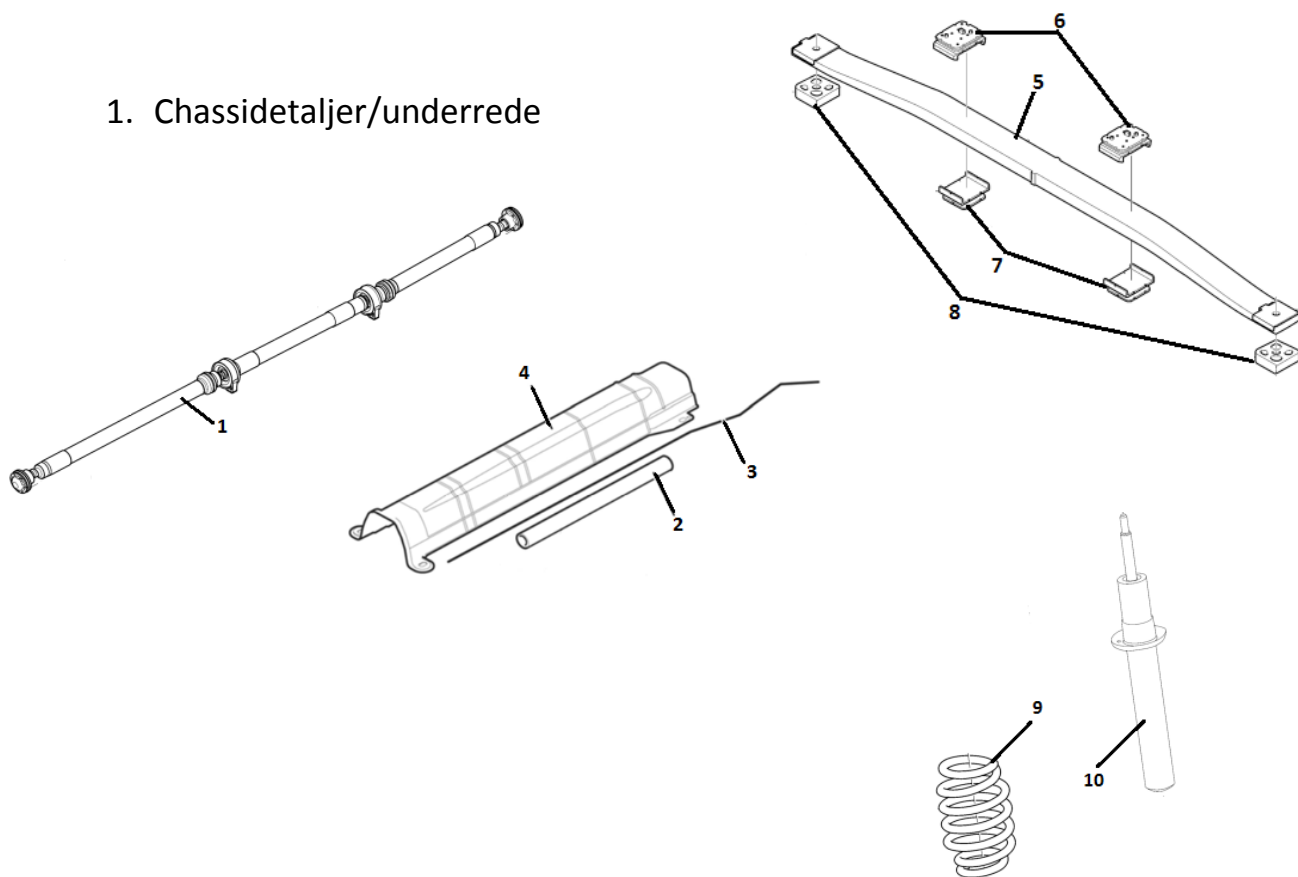

## 1. Chassidetaljer/underrede

Nr.	Artikelkod	Benämning
1	66735002	Kardanaxel +1000mm XC90 15-
2	66735001	Skarvrör avgasrör, L=1100mm D: 68,5mm
3	5576003	Bromsrör 1000mm
	1330128	Skarvnippel bromsrör
	9169146	Clips bromsrör dubbelt
4	66730007	Värmeskyddsplåt
	0181020080	Mässingskoppling bränsleledning
	0160030140	Insatshylsa mässingskoppling
	5504179	Acetalkoppling 12mm bränsleledning
5	Volvo originalnr: 31387165	Bladfjäder
6	Volvo originalnr: 31406170	Fjädersäte
7	Volvo originalnr: 31406173	Fjädersäte undre, inre
8	Volvo originalnr: 31406521	Distans
9	Volvo originalnr: 31476773	Fjäder fram Code: 7705
10	Volvo originalnr: 31476433	Stötdämpare fram